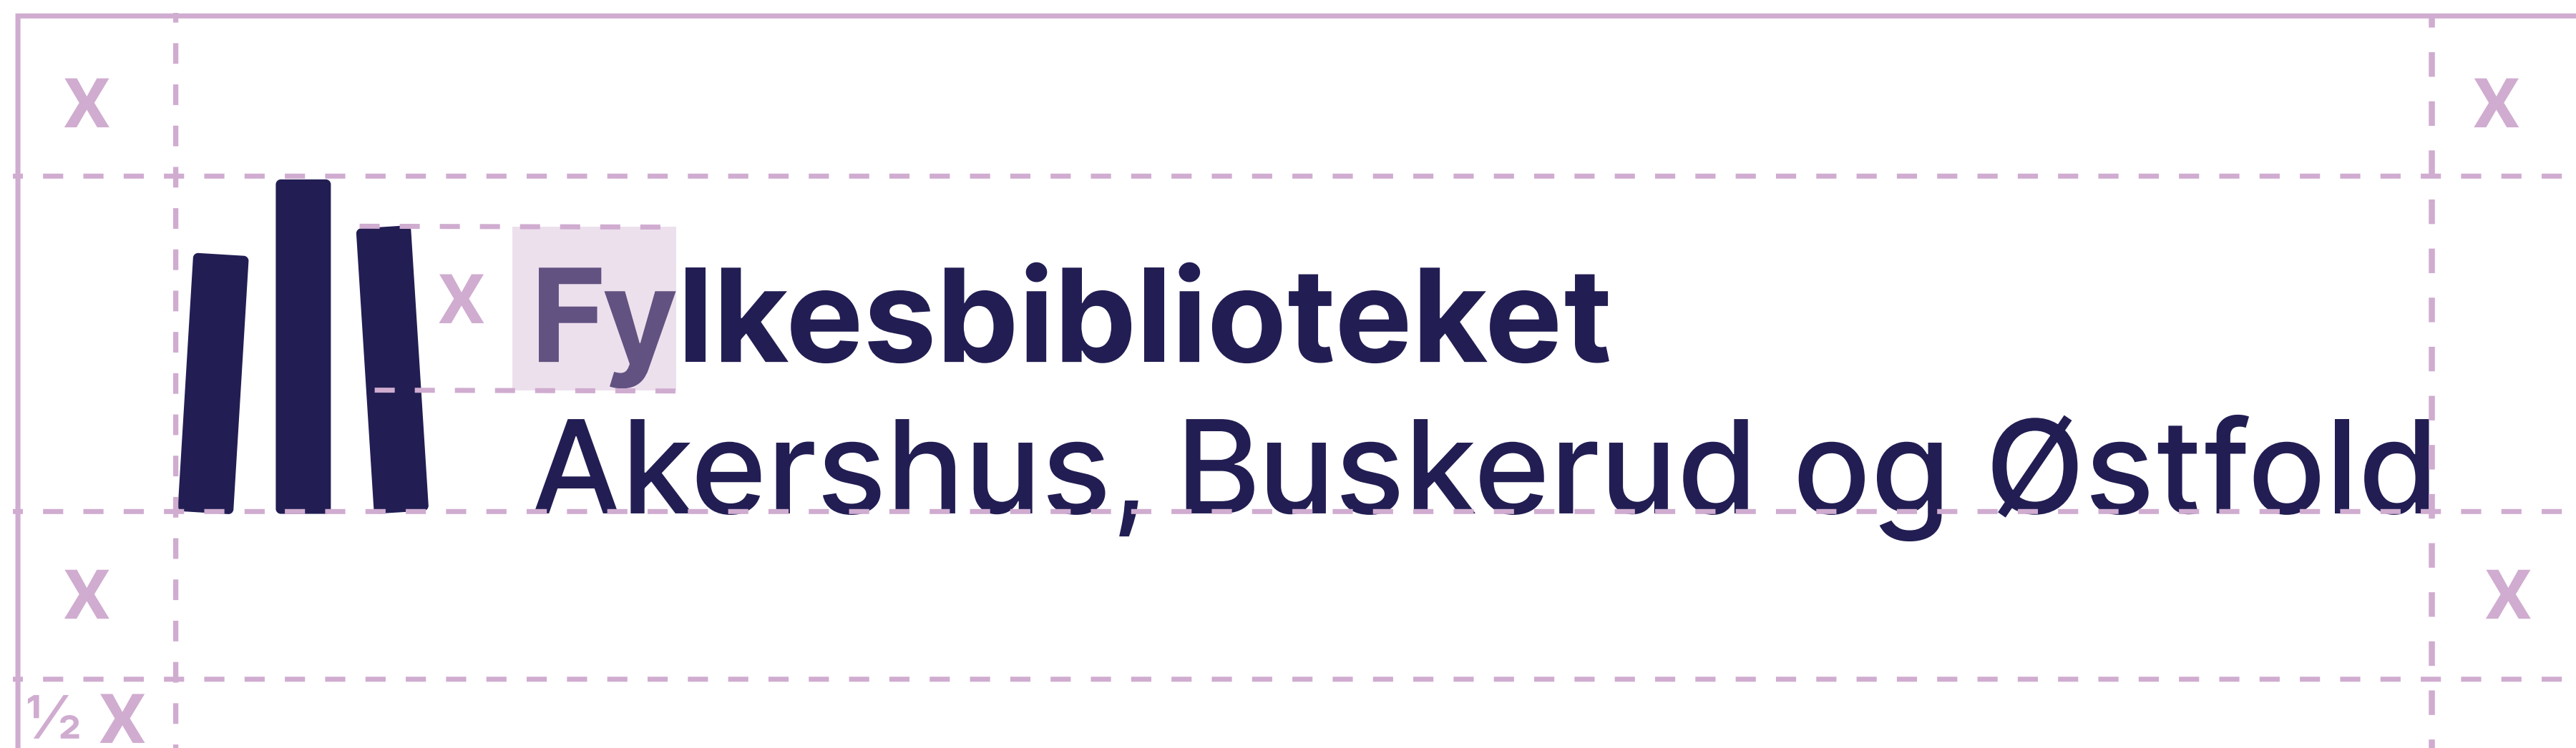

Logo
Beskyttelsesområde

Veiledende beskyttelsesområde som markerer minimum avstand mellom logo og andre elementer.